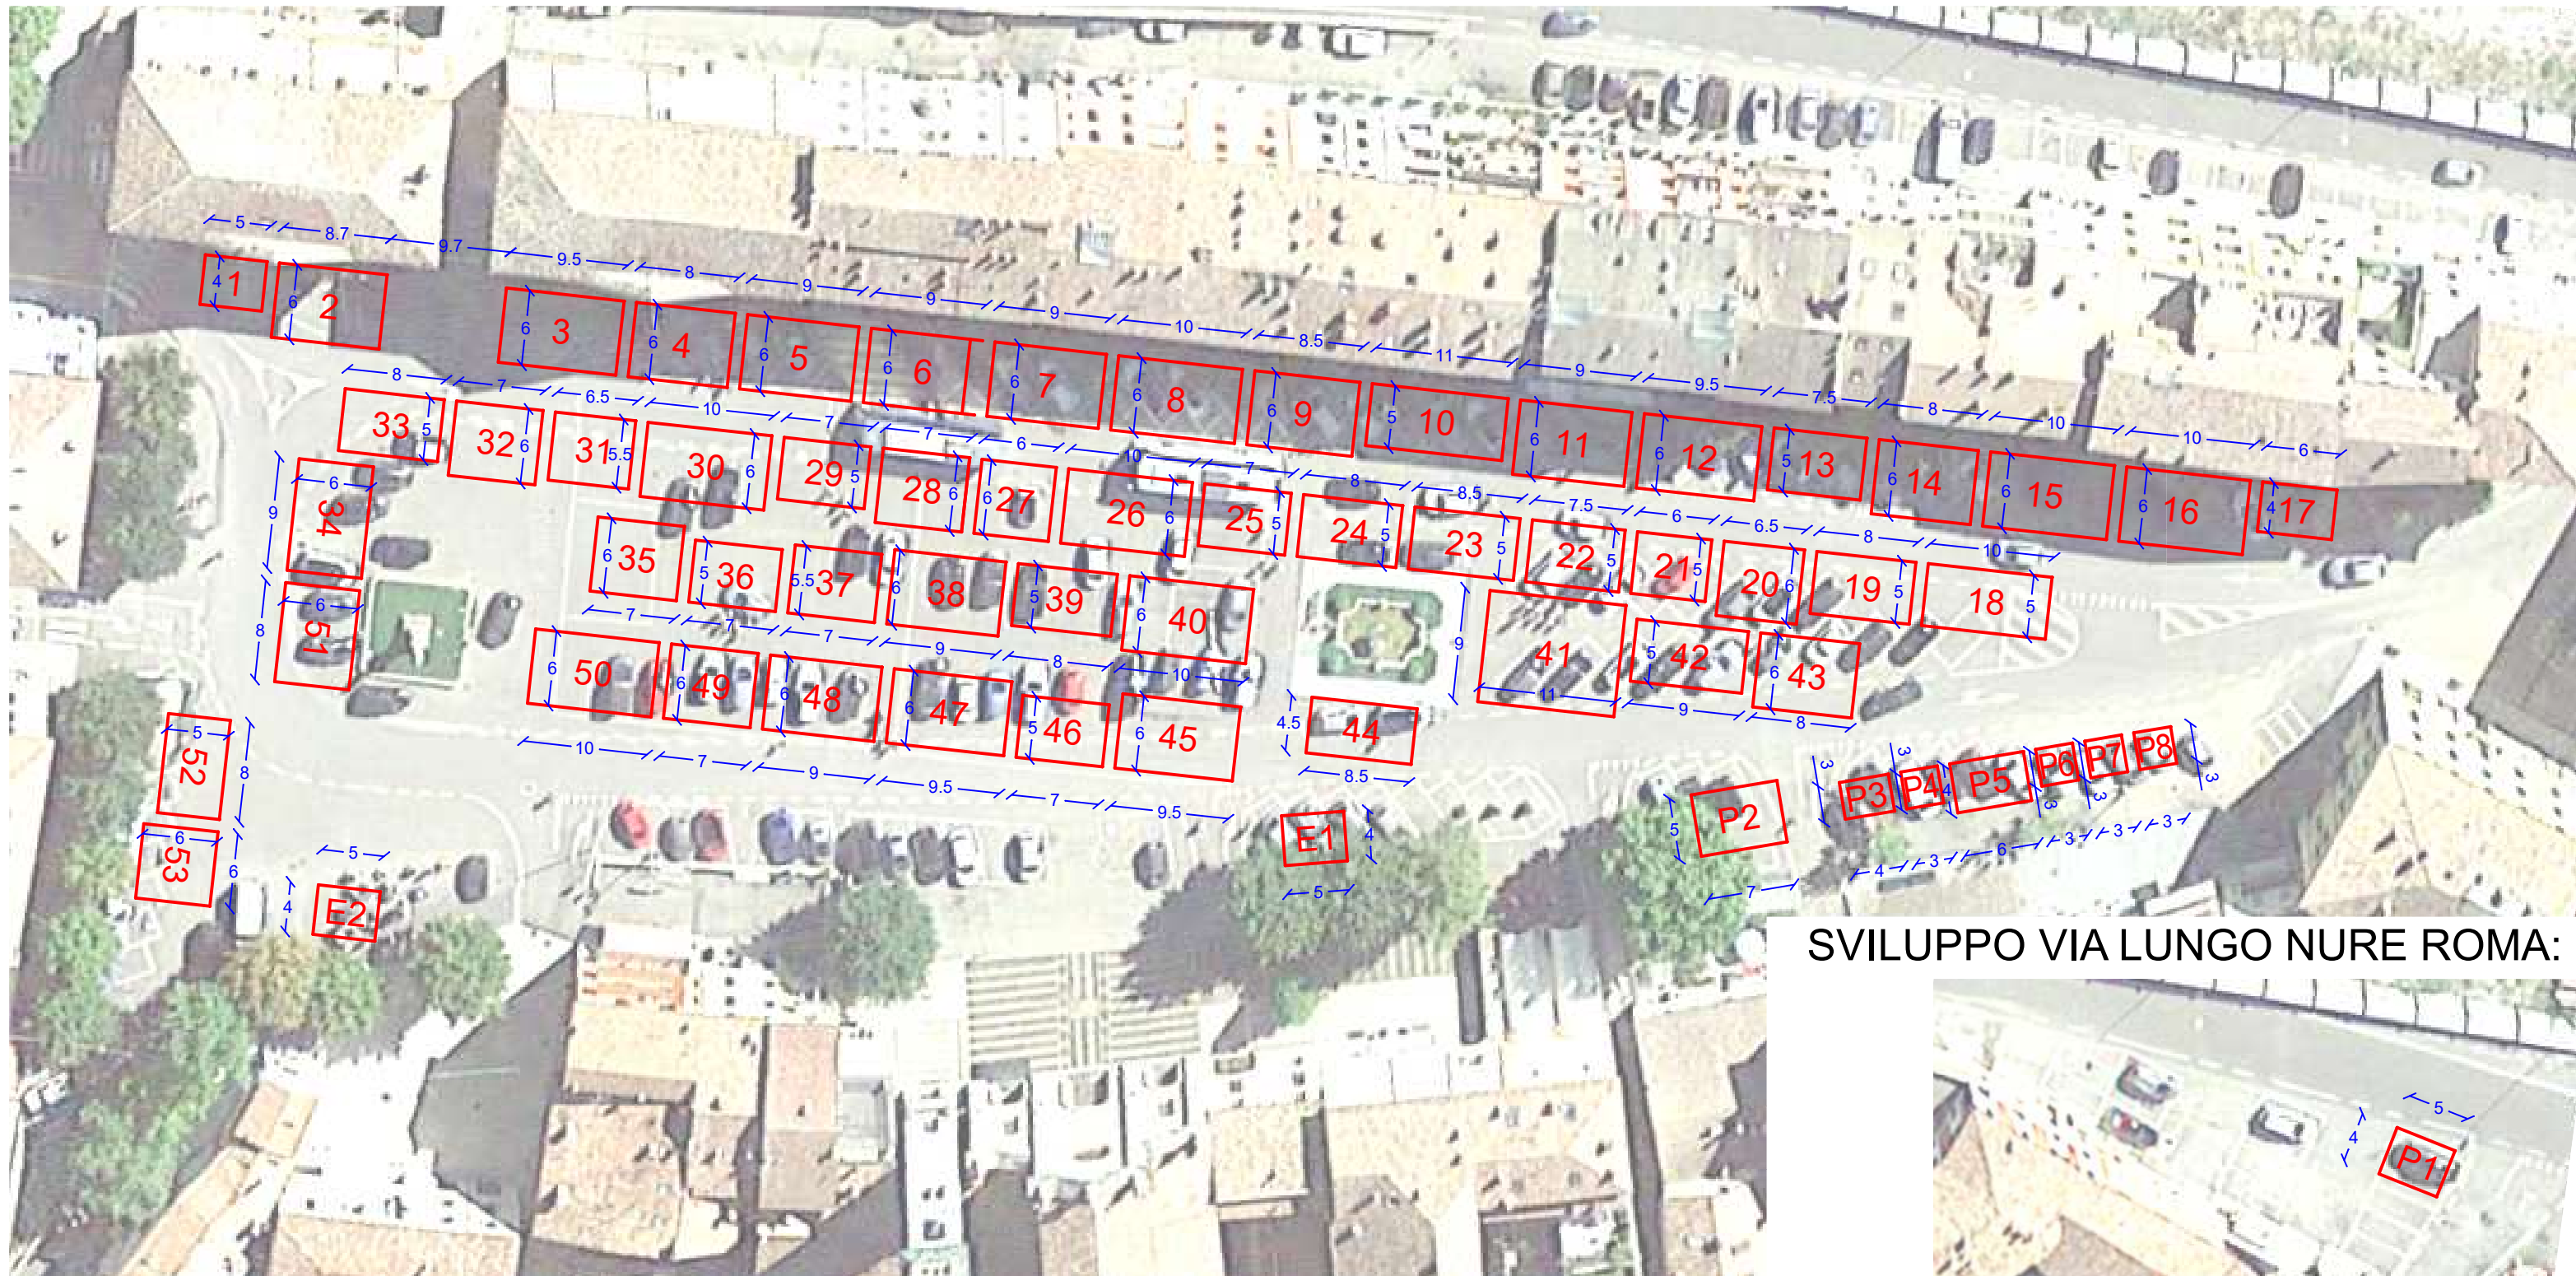

ALLEGATO "A"

Piazza Colombo

schema distribuzione

Mercato ordinario del lunedì

SCALA 1:500

1-
2-
3-
4-
5-
6-
7-
8-
9-
10-

11-
12-
13-
14-
15-
16-
17-
18-
19-
20-

21-
22-
23-
24-
25-
26-
27-
28-
29-
30-
31-

32-
33-
34-
35-
36-
37-
38-
39-
40-
41-
42-

43-
44-
45-
46-
47-
48-
49-
50-
51-
52-
53-

P1-
P2-
P3-
P4-
P5-
P6-
P7-
P8-
E1-
E2-

LEGENDA:

Hobbisti posizionati su
marciapiede pedonale

SVILUPPO VIA LUNGO NURE ROMA: