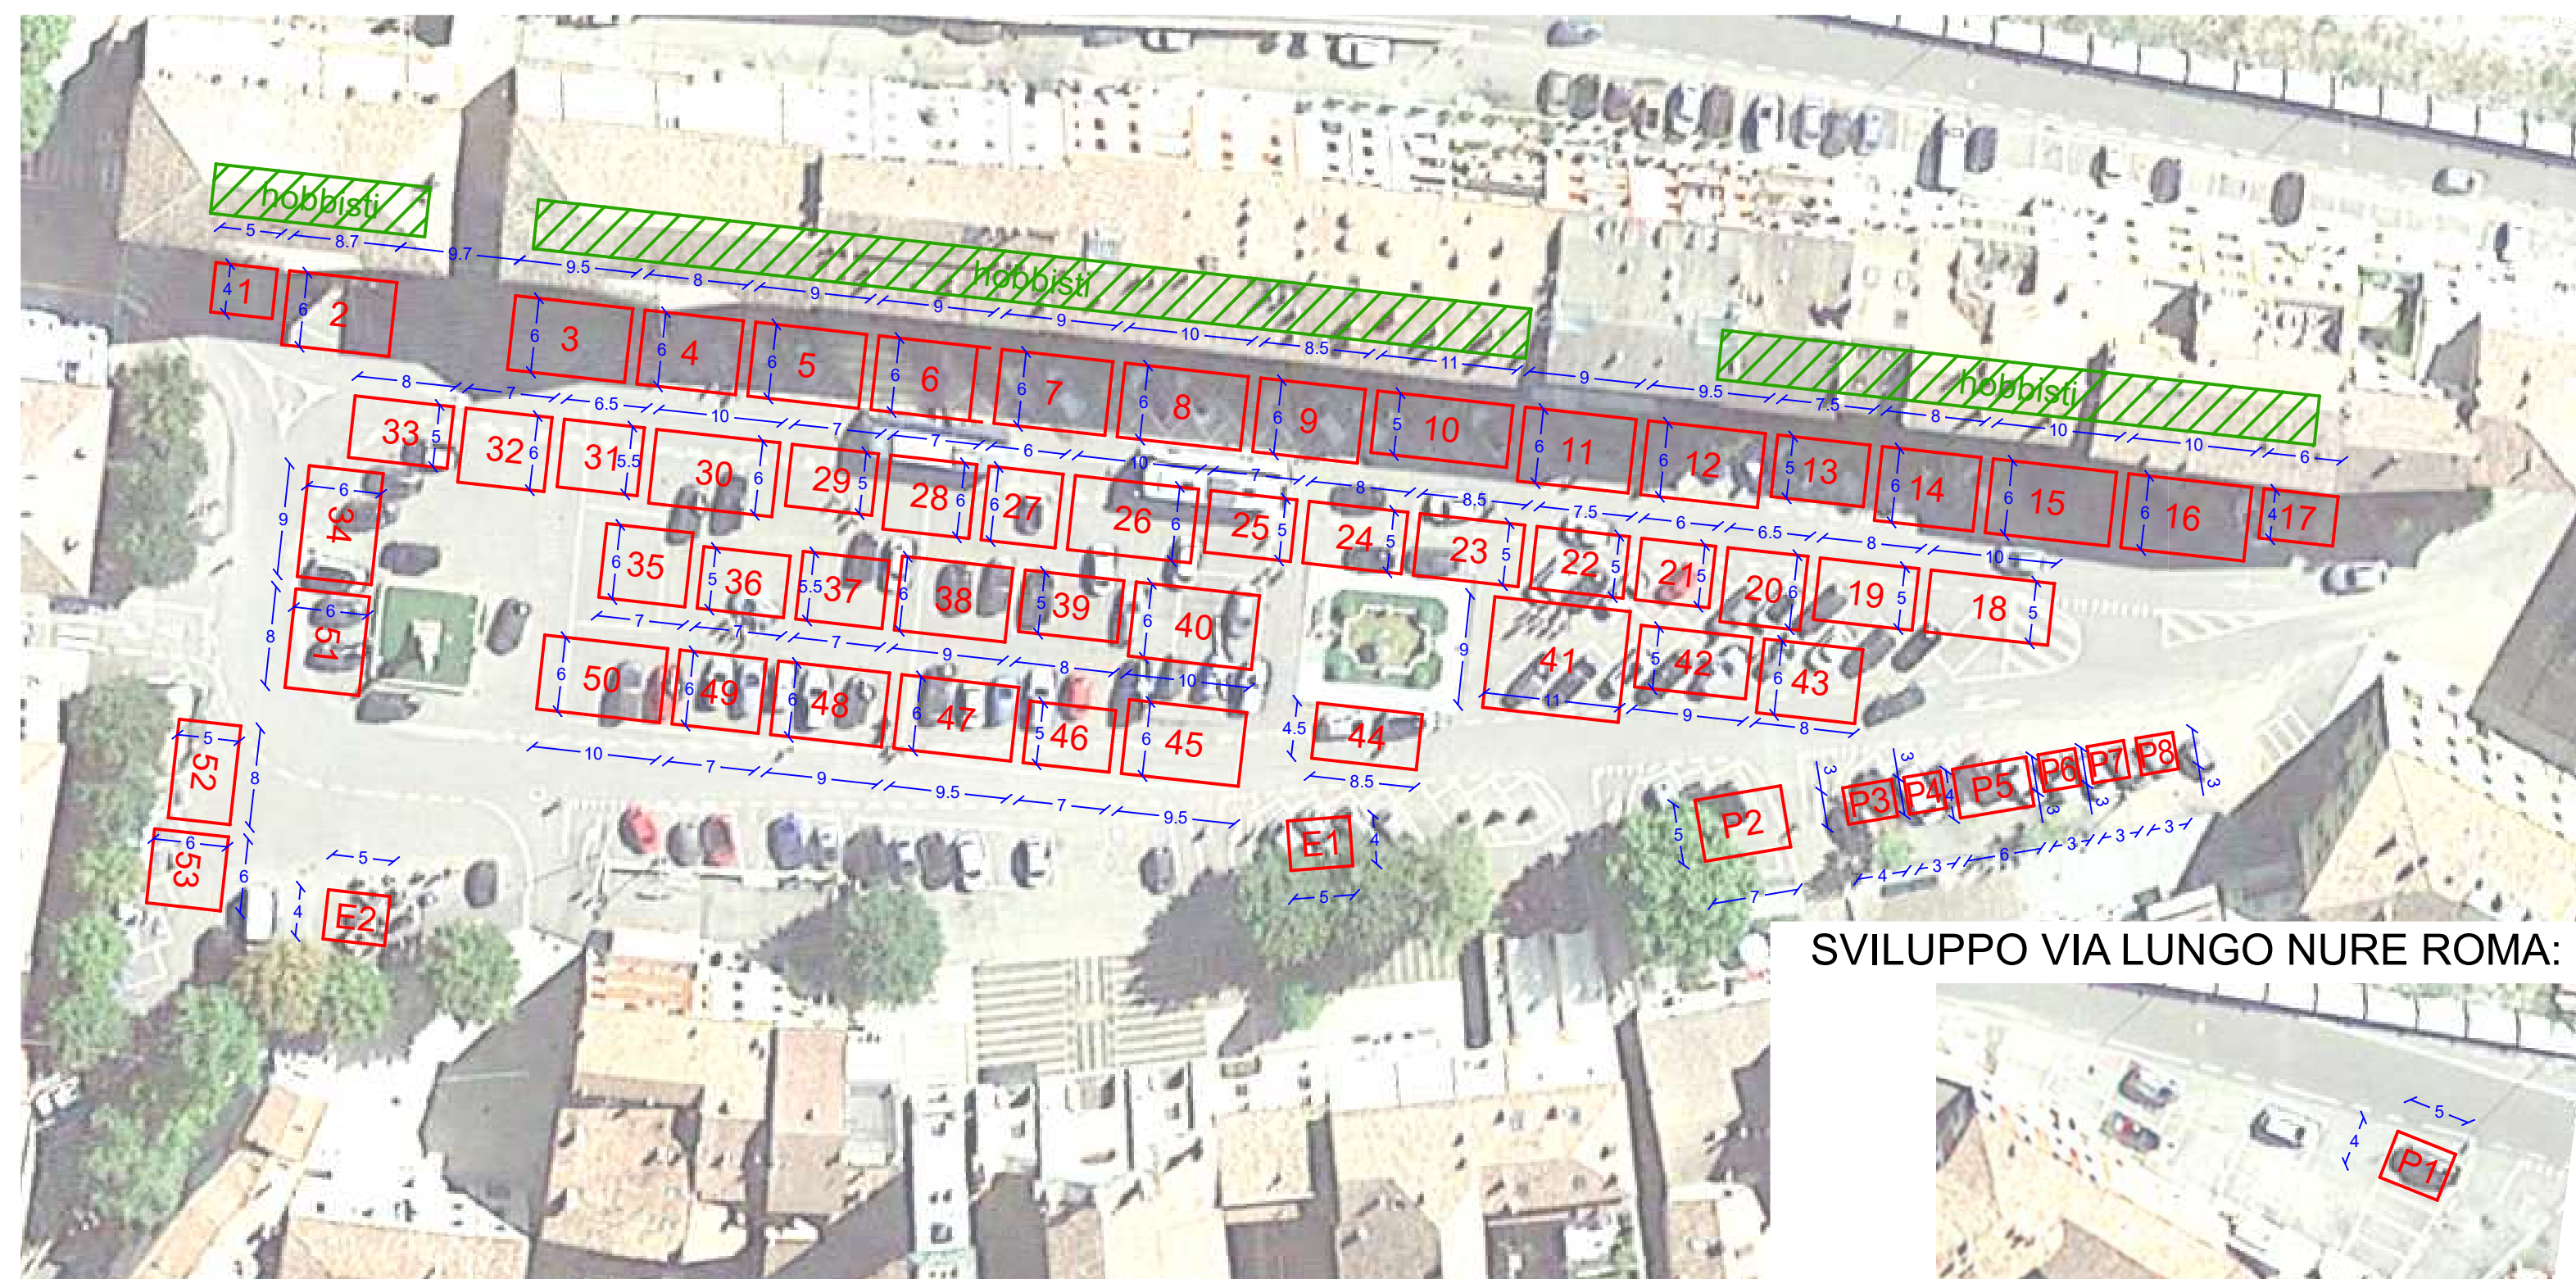

## Piazza Colombo

schema distribuzione

Mercatone

SCALA 1:500

1-  
2-  
3-  
4-  
5-  
6-  
7-  
8-  
9-  
10-

11-  
12-  
13-  
14-  
15-  
16-  
17-  
18-  
19-  
20-

21-  
22-  
23-  
24-  
25-  
26-  
27-  
28-  
29-  
30-  
31-

32-  
33-  
34-  
35-  
36-  
37-  
38-  
39-  
40-  
41-  
42-

43-  
44-  
45-  
46-  
47-  
48-  
49-  
50-  
51-  
52-  
53-

P1-  
P2-  
P3-  
P4-  
P5-  
P6-  
P7-  
P8-  
E1-  
E2-

LEGENDA:

Hobbisti posizionati su  
marciapiede pedonale

SVILUPPO VIA LUNGO NURE ROMA: